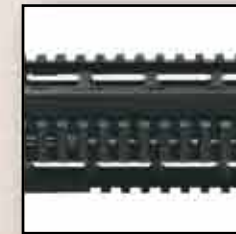

4-Schienen Alu-Handschutz optional